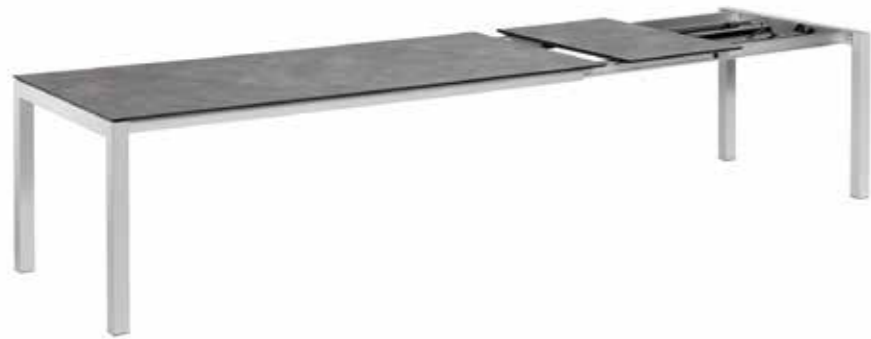

 MADE IN GERMANY

CUBIC HPL UITTREKTAFEL MET INLEGBLAD

Formaten
140/210 x 70 x 75 cm
150/210 x 95 x 75 cm

Kleuren

zilver/antraciet

antraciet/antraciet

CUBIC HPL UITTREKTAFEL

Formaten
120/170 x 120 x 74 cm
150/210 x 95 x 75 cm
160/220/280 x 95 x 75 cm
210/270/330 x 95 x 75 cm